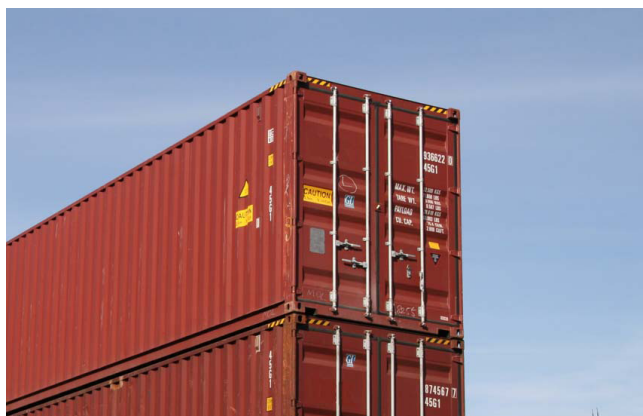

Rumfang (m3): 75,3

Danmarks største udvalg i skibs- og lagercontainere. De mange modeller giver talrige opbevarings-, indbygnings-, indretnings- og transportmuligheder, som i de allerfleste tilfælde vil betyde store besparelser for dig og din virksomhed. Ring og lad os komme med et godt forslag og et attraktivt tilbud på løsningen af dit behov.